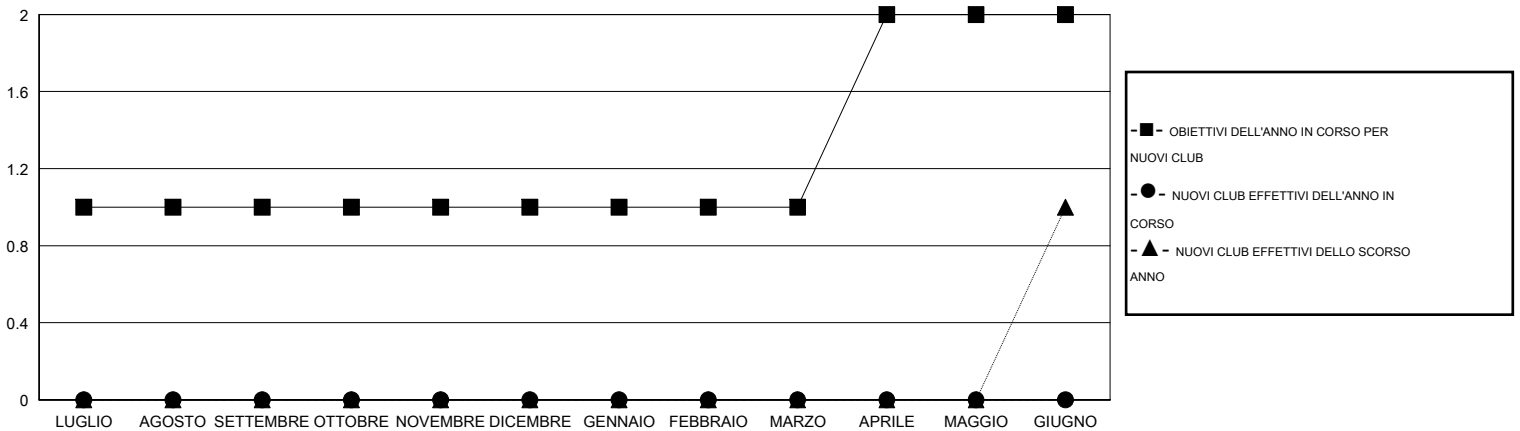

MONTHLY MEMBERSHIP PROGRESS REPORT

District 108IB2

Results as of: 6/30/2016

GMT: Elena Appiani

SEDE ITALY

GMT AREA COSTITUZIONALE 4

| Club | | | | | Soci | | | | |
|---------------------------|--------------------------|------------|-----------------|------------------------|---------------------------|--------------------------|-------------------------|-------------------|------------------------|
| RISULTATI PER 2016-2017 | | | | | RISULTATI PER 2016-2017 | | | | |
| TRIMESTRE | OBIETTIVO PER NUOVI CLUB | NUOVI CLUB | CLUB CANCELLATI | CRESCITA/PERDITA NETTA | TRIMESTRE | OBIETTIVO PER NUOVI SOCI | SOCI FONDATAORI E NUOVI | SOCI DIMISSIONARI | CRESCITA/PERDITA NETTA |
| LUGLIO/AGOSTO/SETTEMBRE | 1 | 0 | 0 | 0 | LUGLIO/AGOSTO/SETTEMBRE | 15 | 0 | 0 | 0 |
| OTTOBRE/NOVEMBRE/DICEMBRE | 0 | 0 | 0 | 0 | OTTOBRE/NOVEMBRE/DICEMBRE | 0 | 0 | 0 | 0 |
| GENNAIO/FEBBRAIO/MARZO | 0 | 0 | 0 | 0 | GENNAIO/FEBBRAIO/MARZO | -5 | 0 | 0 | 0 |
| APRILE/MAGGIO/GIUGNO | 1 | 0 | 0 | 0 | APRILE/MAGGIO/GIUGNO | -10 | 0 | 0 | 0 |

CUMULATIVO DEGLI OBIETTIVI E NUOVI CLUB EFFETTIVI

CUMULATIVO DEGLI OBIETTIVI E SOCI EFFETTIVI

| | | | |
|---------------------|--|--|-------------|
| CLUB CANCELLATI: 0 | 0 CLUBS OF 0 HA/HANNO AGGIUNTO 1 O PIU' SOCI NUOVI | DISTRIBUZIONE DEL SESSO | |
| | | UOMO | 0 (100.00%) |
| | | DONNA | 0 (100.00%) |
| SOCI DIMESSI | | CLICCARE QUI PER I DATI SULLO STATO DEL CLUB | |
| DEFUNTI | 0 | SOCI DI NUCLEI FAMILIARI | 0 |
| CLUB CANCELLATO | 0 | CAPOFAMIGLIA | 0 |
| ALTRO | 0 | NON CAPOFAMIGLIA | 0 |
| TOTALE | 0 | | |