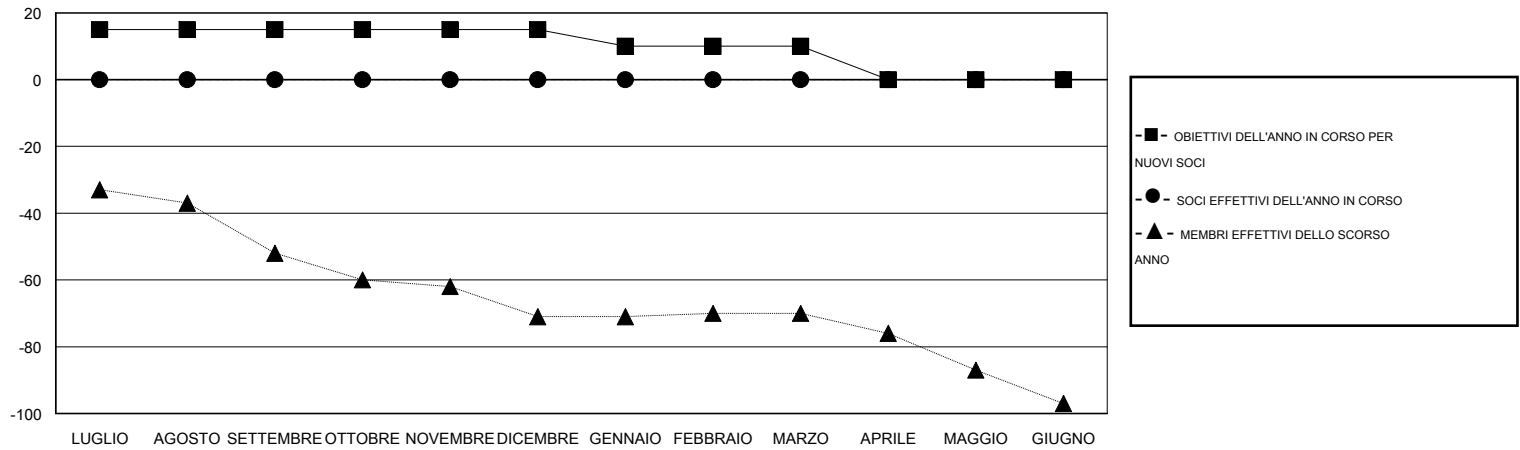

MONTHLY MEMBERSHIP PROGRESS REPORT

District 108IB2

Results as of: 6/30/2016

GMT: Elena Appiani

SEDE ITALY

GMT AREA COSTITUZIONALE 4

| Club | | | | | Soci | | | | |
|---------------------------|--------------------------|------------|-----------------|------------------------|---------------------------|--------------------------|-------------------------|-------------------|------------------------|
| RISULTATI PER 2016-2017 | | | | | RISULTATI PER 2016-2017 | | | | |
| TRIMESTRE | OBIETTIVO PER NUOVI CLUB | NUOVI CLUB | CLUB CANCELLATI | CRESCITA/PERDITA NETTA | TRIMESTRE | OBIETTIVO PER NUOVI SOCI | SOCI FONDATAORI E NUOVI | SOCI DIMISSIONARI | CRESCITA/PERDITA NETTA |
| LUGLIO/AGOSTO/SETTEMBRE | 1 | 0 | 0 | 0 | LUGLIO/AGOSTO/SETTEMBRE | 15 | 0 | 0 | 0 |
| OTTOBRE/NOVEMBRE/DICEMBRE | 0 | 0 | 0 | 0 | OTTOBRE/NOVEMBRE/DICEMBRE | 0 | 0 | 0 | 0 |
| GENNAIO/FEBBRAIO/MARZO | 0 | 0 | 0 | 0 | GENNAIO/FEBBRAIO/MARZO | -5 | 0 | 0 | 0 |
| APRILE/MAGGIO/GIUGNO | 1 | 0 | 0 | 0 | APRILE/MAGGIO/GIUGNO | -10 | 0 | 0 | 0 |

CUMULATIVO DEGLI OBIETTIVI E NUOVI CLUB EFFETTIVI

CUMULATIVO DEGLI OBIETTIVI E SOCI EFFETTIVI

| | | | |
|---------------------|--|--|-------------|
| CLUB CANCELLATI: 0 | 0 CLUBS OF 0 HA/HANNO AGGIUNTO 1 O PIU' SOCI NUOVI | DISTRIBUZIONE DEL SESSO | |
| | | UOMO | 0 (100.00%) |
| | | DONNA | 0 (100.00%) |
| SOCI DIMESSI | | CLICCARE QUI PER I DATI SULLO STATO DEL CLUB | |
| DEFUNTI | 0 | SOCI DI NUCLEI FAMILIARI | 0 |
| CLUB CANCELLATO | 0 | CAPOFAMIGLIA | 0 |
| ALTRO | 0 | NON CAPOFAMIGLIA | 0 |
| TOTALE | 0 | | |